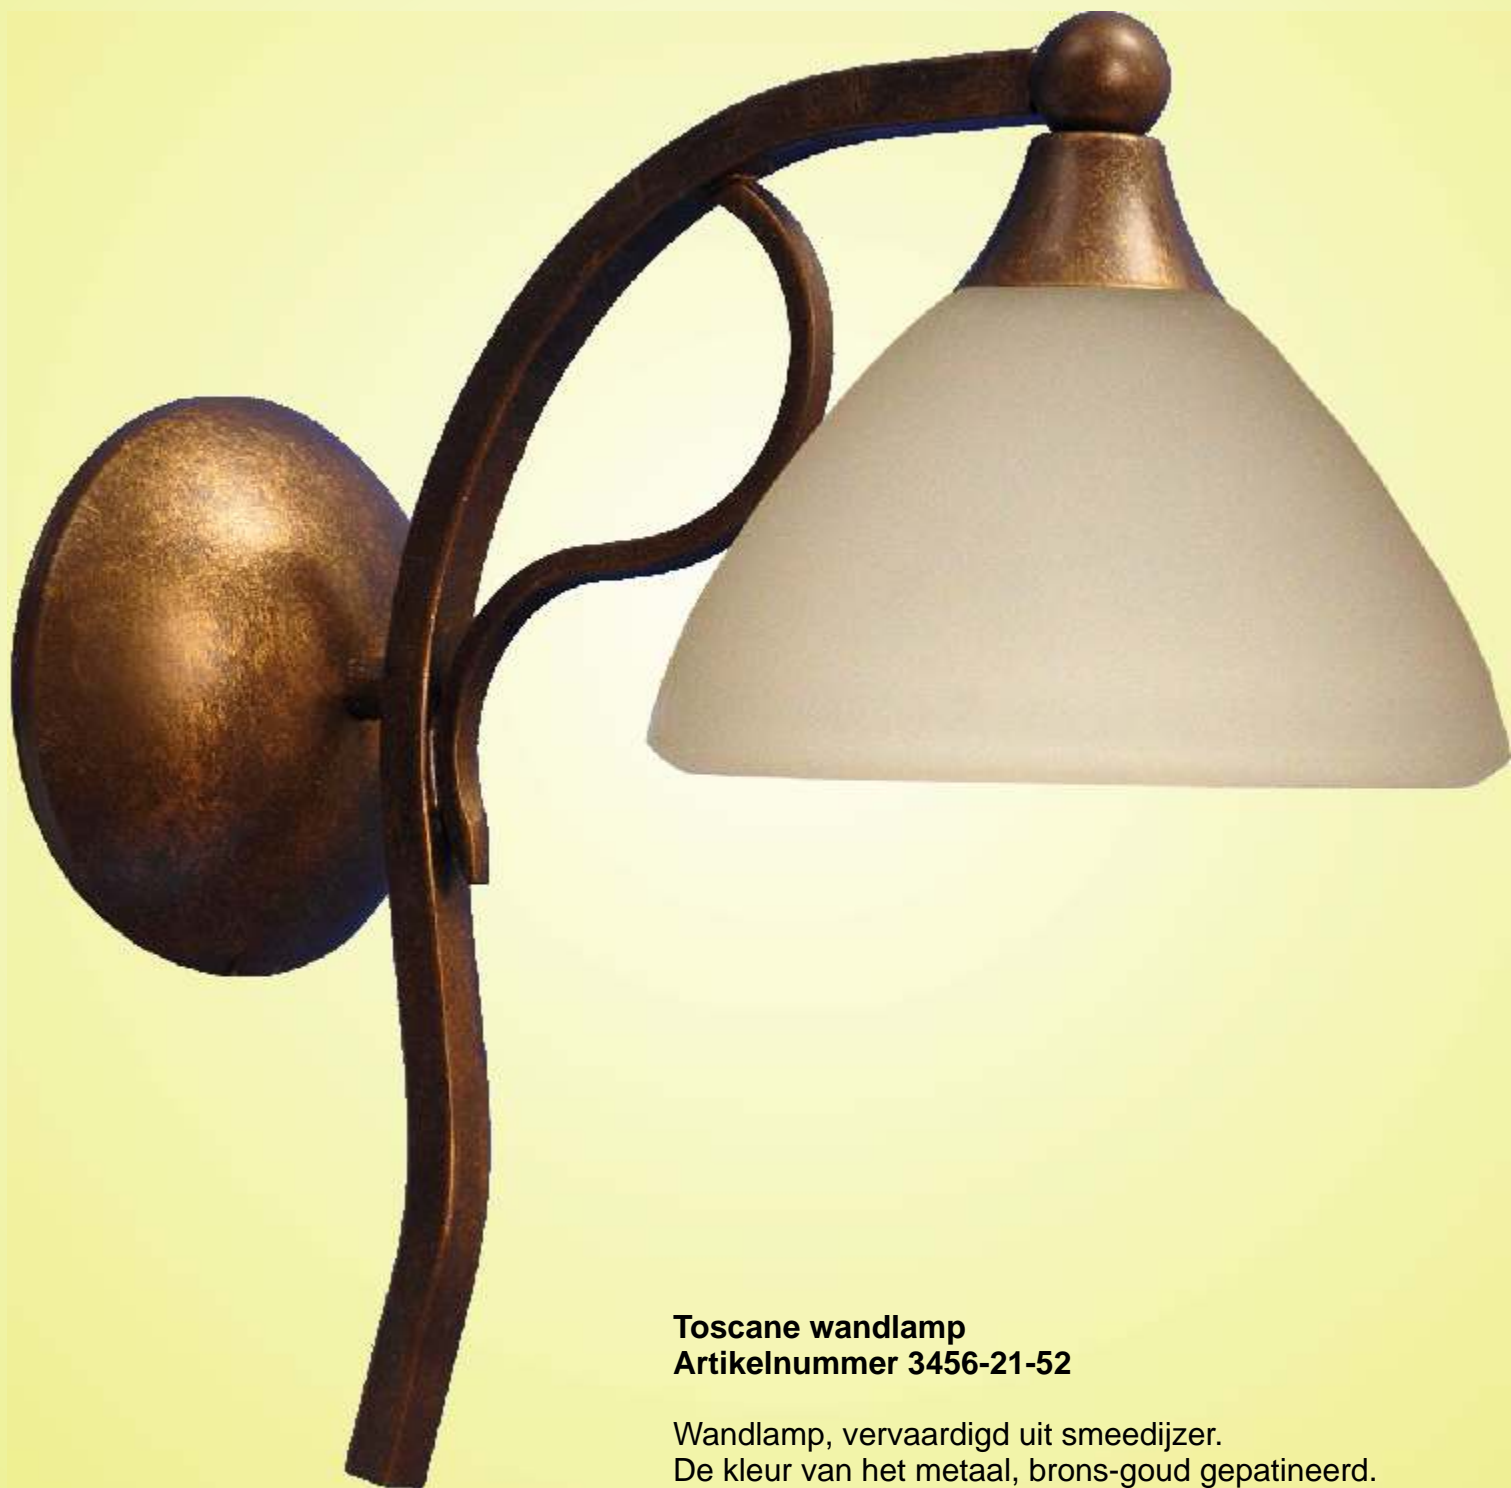

Toscane wandlamp
Artikelnummer 3456-21-52

Wandlamp, vervaardigd uit smeedijzer.
De kleur van het metaal, brons-goud gepatineerd.
De kleur van het glas, licht effen ivorkleurig glas.

Diepte: 25cm.
Breedte: 18cm.
Hoogte: 27cm.
E14 fitting, max. 40W

Normale winkelprijs: Euro **89,00**

Onze internetprijs: Euro 75,65 incl. BTW