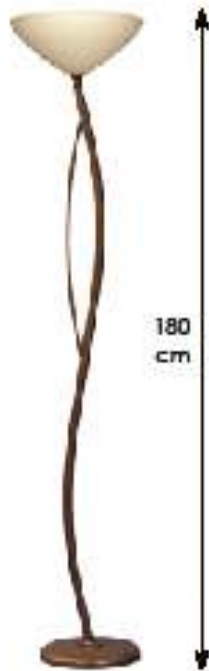

Toscane

William Design

Toscane vloerlamp
Artikelnummer 1456-21-52

Vloerlamp, vervaardigd uit smeedijzer.
De kleur van het metaal, brons-goud gepatineerd.
De kleur van het glas, licht effen ivoorkleurig glas.

Normale winkelprijs: Euro **397,00**

Onze internetprijs: Euro 337,45 incl. BTW

Toscane vloerlamp
Artikelnummer 1455-21-52

Vloerlamp, vervaardigd uit smeedijzer.
De kleur van het metaal, brons-goud gepatineerd.
De kleur van het glas, licht ivoorkleurig glas.

Onze internetprijs: Euro 218,05 incl. BTW

Toscane hanglamp 4-lichts
Artikelnummer 2458-21-52

Hanglamp, vervaardigd uit smeedijzer.
De kleur van het metaal, brons-goud gepatineerd.
De kleur van het glas, licht effen ivorkleurig glas.

Normale winkelprijs **5495-21-52**: Euro **60,00**

Onze internetprijs: Euro 51,00 incl. BTW

Normale winkelprijs **5996-21-52**: Euro **80,00**

Onze internetprijs: Euro 68,00 incl. BTW

OVERZICHT

180
cm

1455-21-52 VL 1fts,
glas 40cm,
1x E27 max 100W