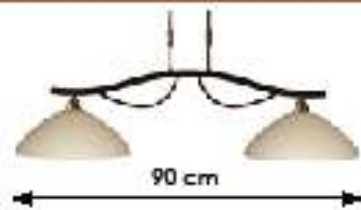

Normale winkelprijs **5495-21-52**: Euro **60,00**

Onze internetprijs: Euro 51,00 incl. BTW

Normale winkelprijs **5996-21-52**: Euro **80,00**

Onze internetprijs: Euro 68,00 incl. BTW

OVERZICHT

180
cm

1455-21-52 VL 1fts,
glas 40cm,
1x E27 max 100W

3455-21-52 WL 1fts glas
30cm 1/2 model,
1x E27 max 60W

5495-21-52 PL glas 30cm,
1x E27 max 60W

5496-21-52 PL glas 40cm,
2x E27 max 40W

max
115
cm

2455-21-52 HL 1fts,
glas 40cm,
1x E27 max 75W

max
115
cm

90 cm

2456-21-52 HL 2fts, glas 30cm, 2x E27 max 60W

max
115
cm

110 cm

2457-21-52 HL 3fts, glas 30cm, 3x E27 max 60W

180
cm

1456-21-52 VL 2fts,
glas 40+17cm,
2x E27 max 100+75W

82
cm

3457-21-52 WL 1fts,
v.spr. 43cm, glas 30cm
1x E27 max 60W