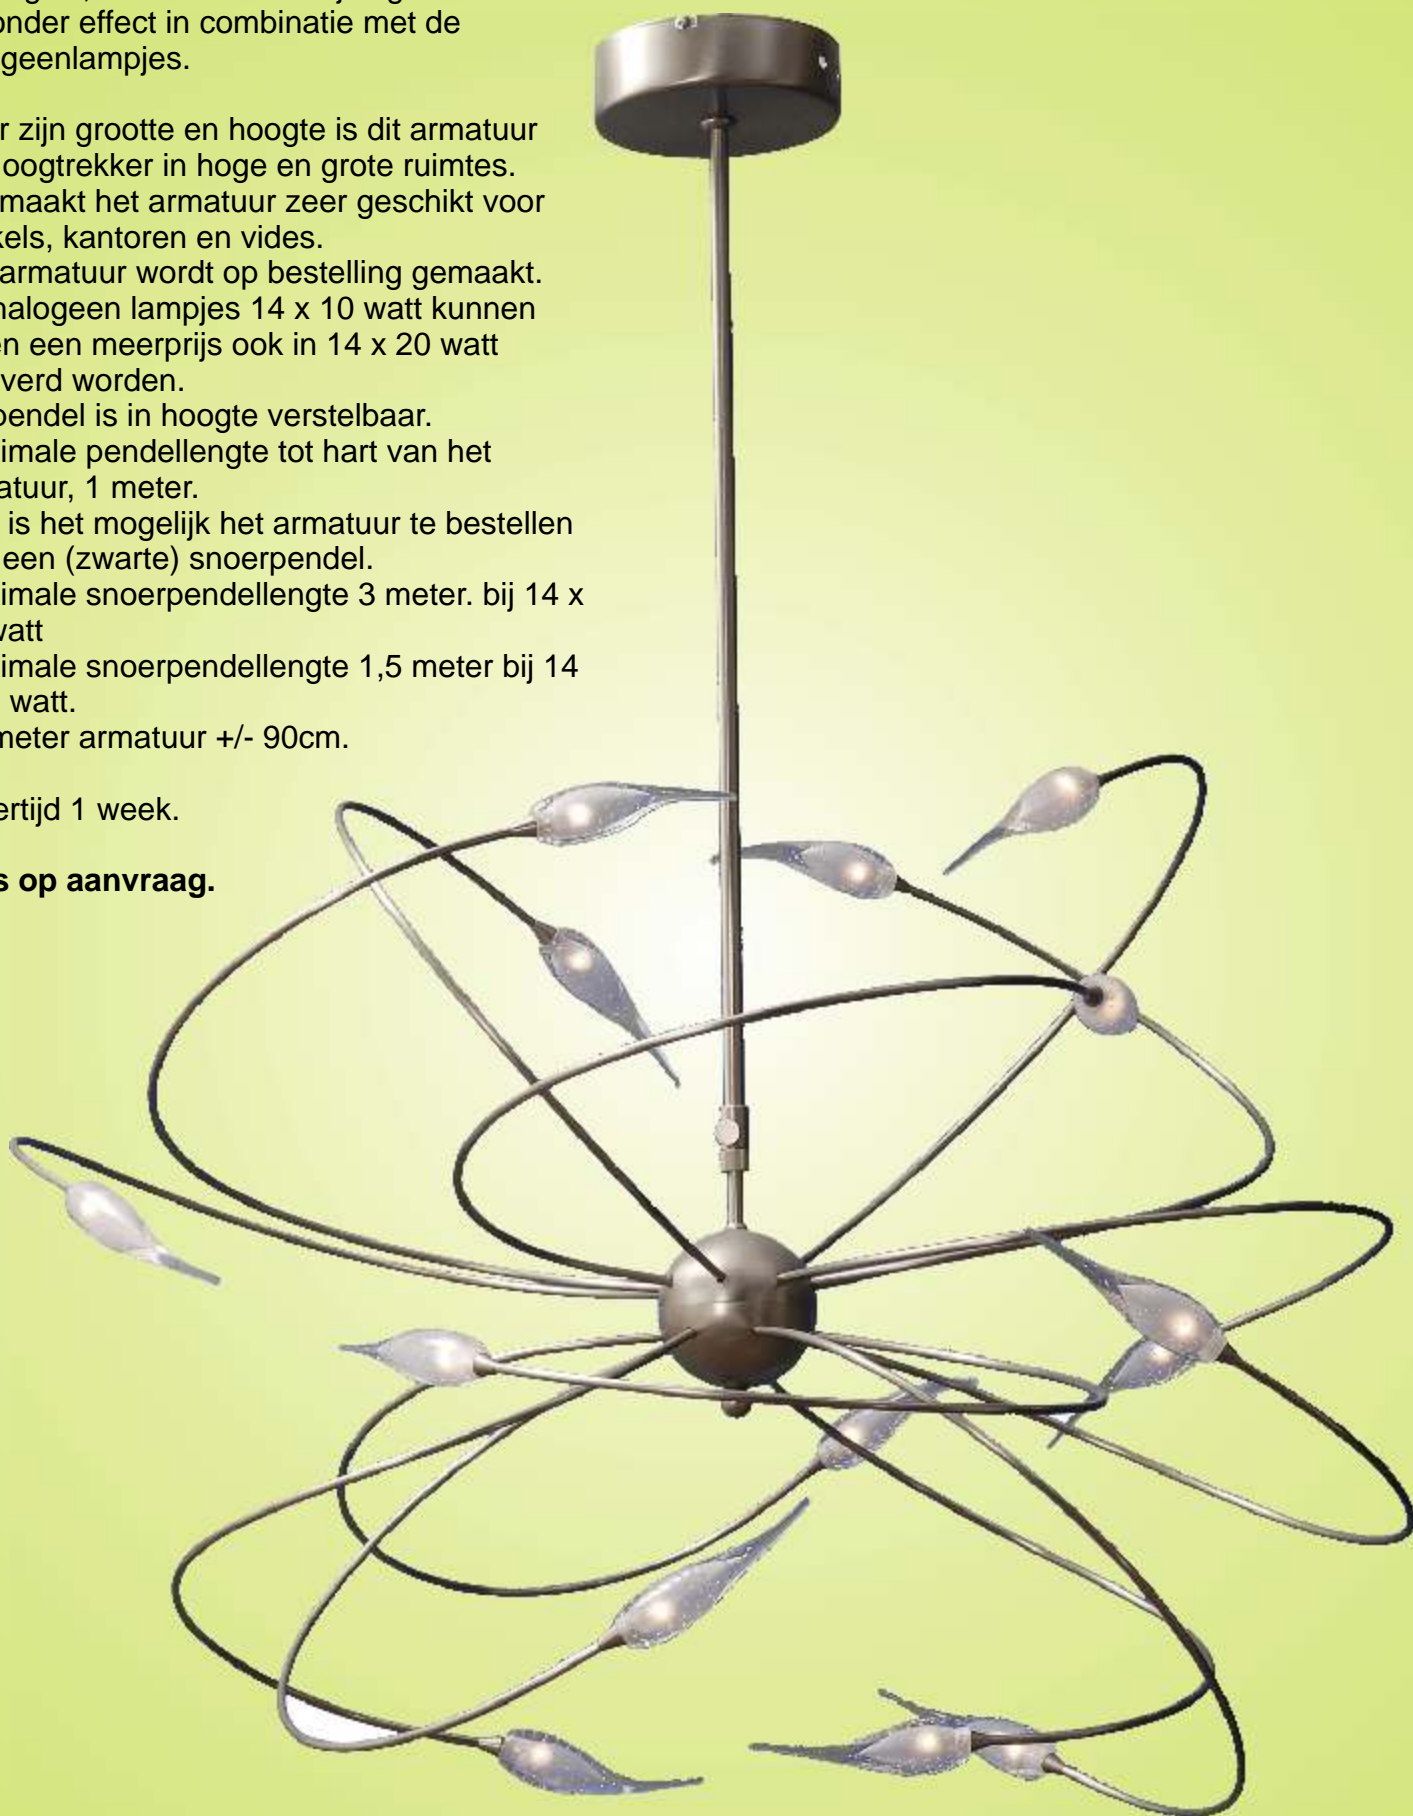

De pendel is in hoogte verstelbaar.

Maximale pendellengte tot hart van het armatuur, 1 meter.

Ook is het mogelijk het armatuur te bestellen aan een (zwarte) snoerpendel.

Maximale snoerpendellengte 3 meter. bij 14 x 10 watt

Maximale snoerpendellengte 1,5 meter bij 14 x 20 watt.

Diameter armatuur +/- 90cm.

Levertijd 1 week.

Prijs op aanvraag.

Di Palermo 10lts hl nikkel Artikel 2451-37-99

Deze 10 lichts hanglamp is vervaardigd uit staal, hoogwaardig vernikkeld en mat afgelakt. De beglazing is van mondgeblazen kristalglas, kleine luchtbelletjes geven een bijzonder effect in combinatie met de halogeenlampjes.