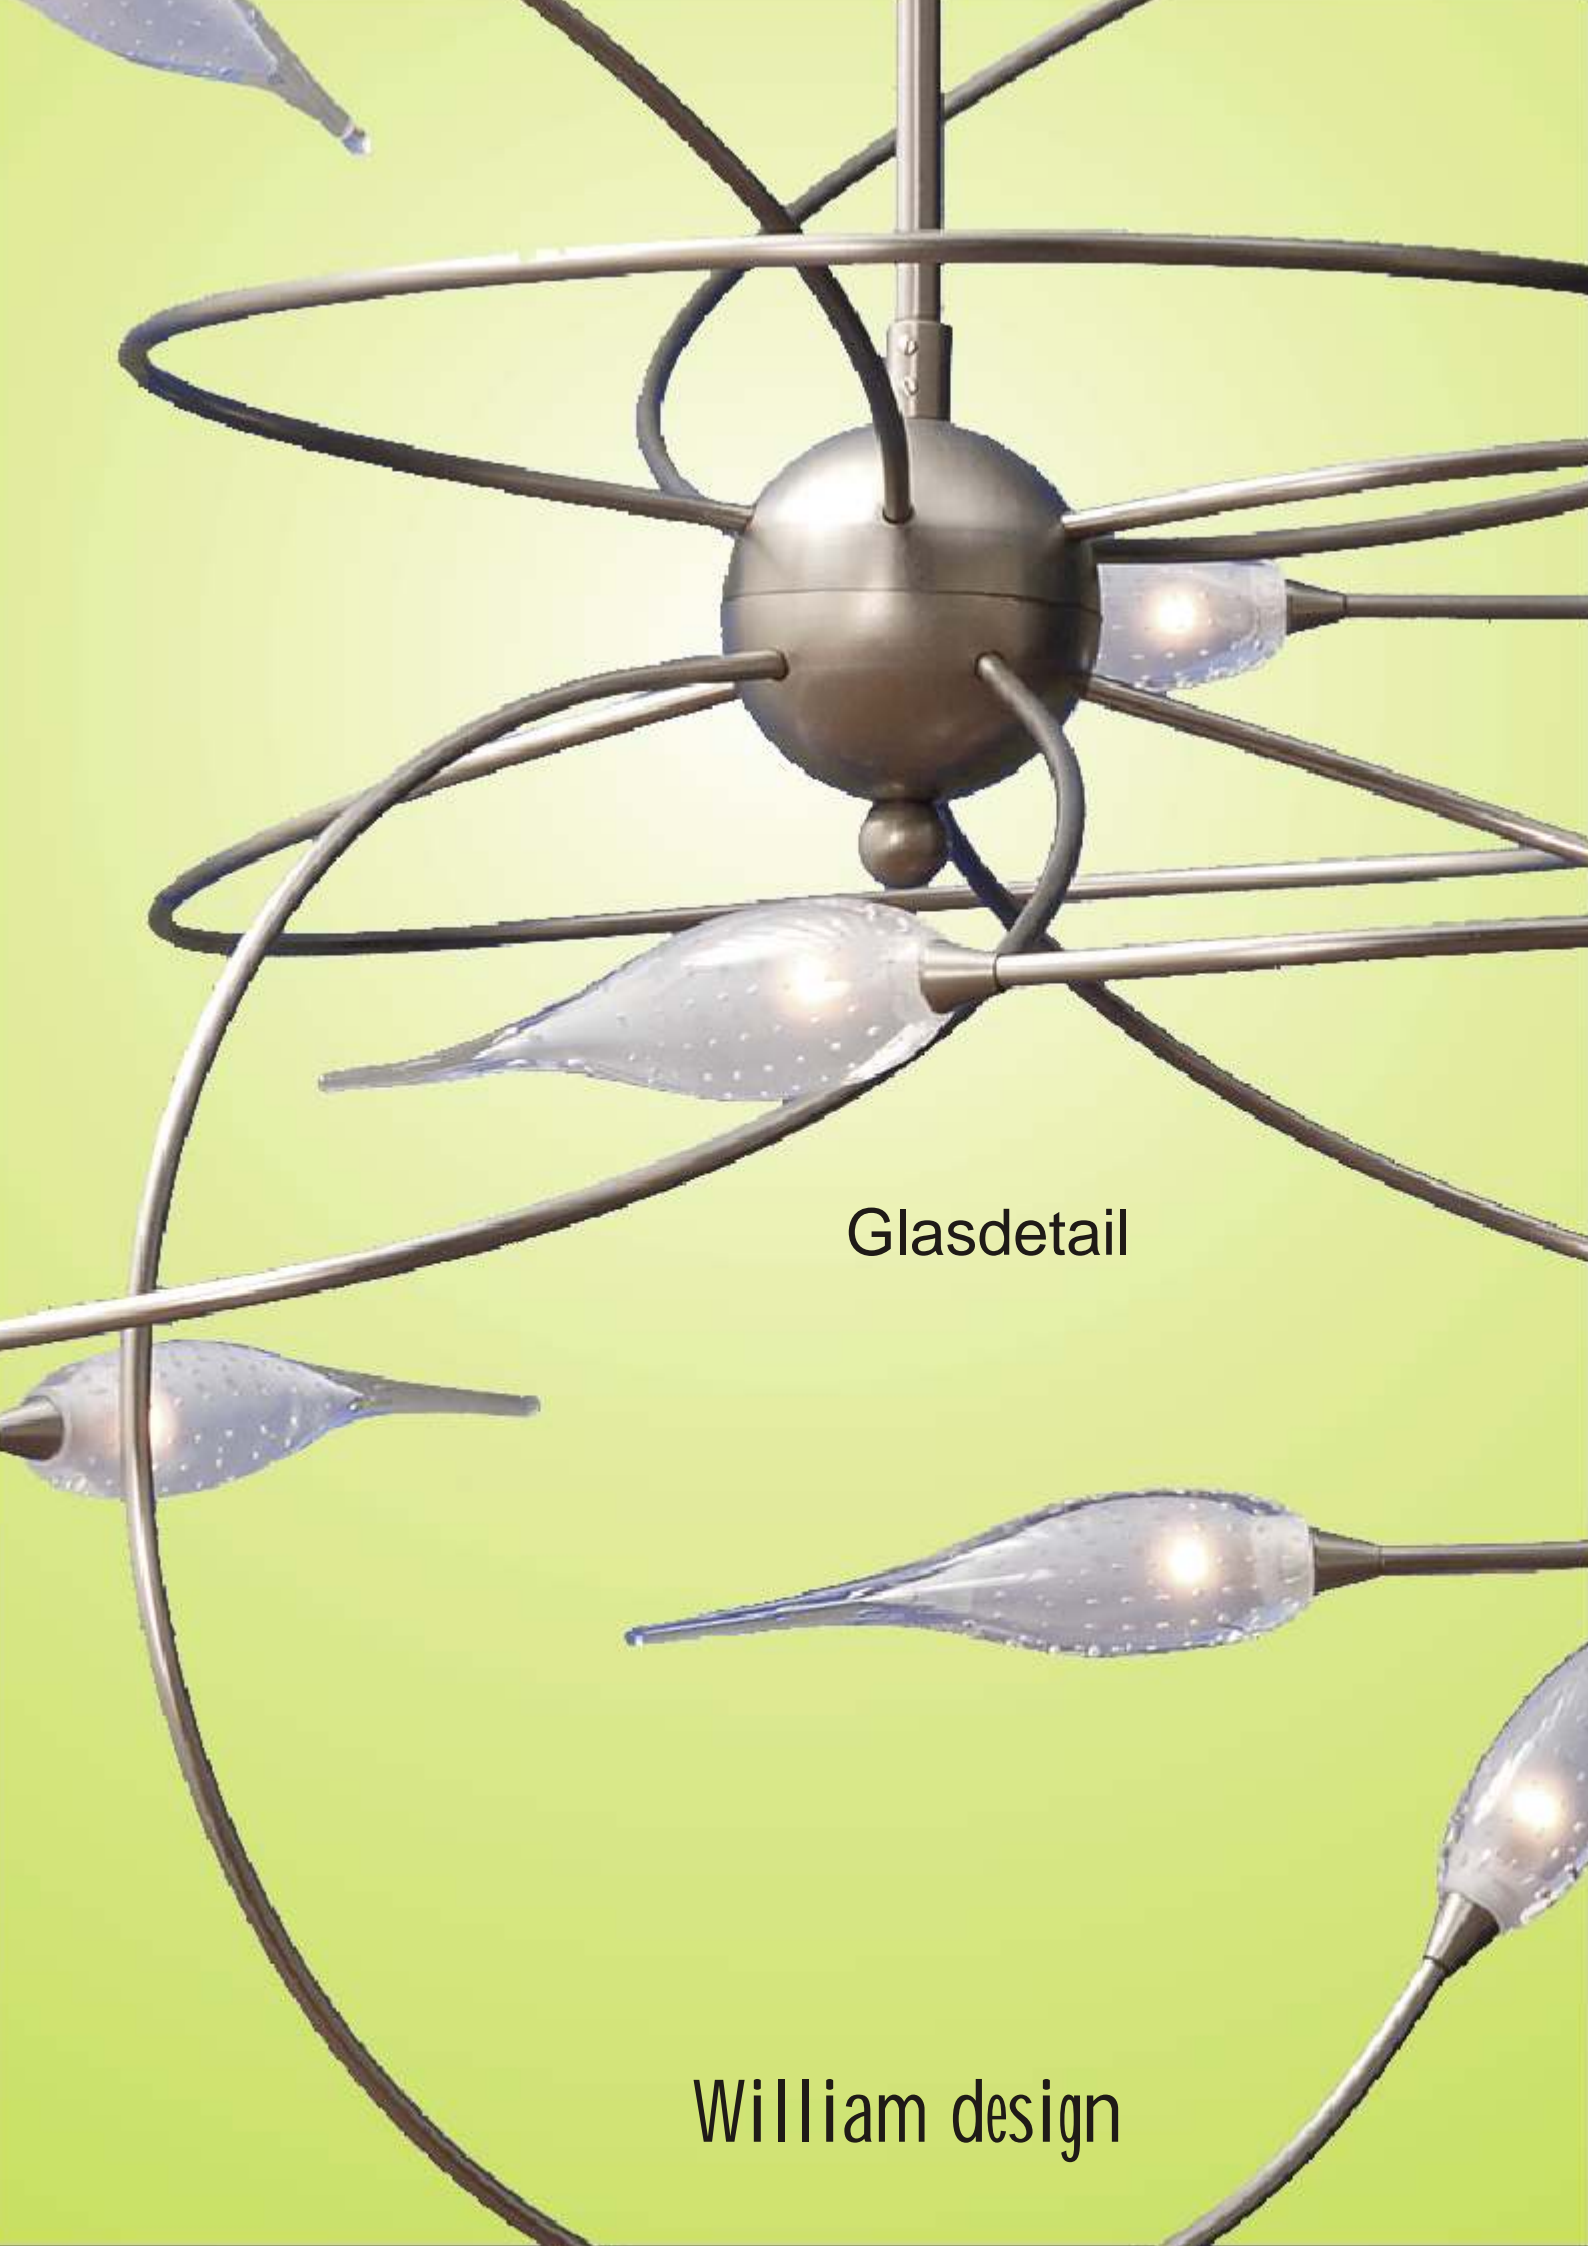

Glasdetail

William design